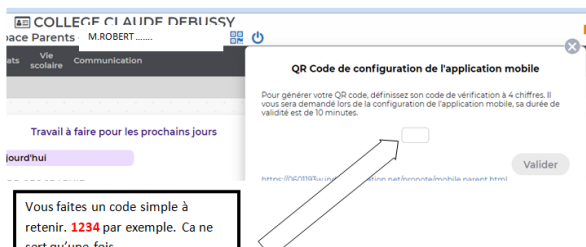

QR Code de configuration de l'application mobile

Pour générer votre QR code, définissez son code de vérification à 4 chiffres. Il vous sera demandé lors de la configuration de l'application mobile, sa durée de validité est de 10 minutes.

<https://0601193win...ation.net/pronote/mobile-parent.html>

Valider

JE TELECHARGE PRONOTE SUR LE TELEPHONE ET J'AJOUTE UN COMPTE EN CLIQUANT SUR LE BOUTON +

JE CLIQUE SUR « FLASHER LE QR CODE »

Un code un 4 chiffre est demandé (voir image plus haut)

Vous faites un code simple à retenir, 1234 par exemple. Ça ne sert qu'une fois.

Une fois le scan fait et le code tapé à l'aide du clavier votre compte est ajouté.