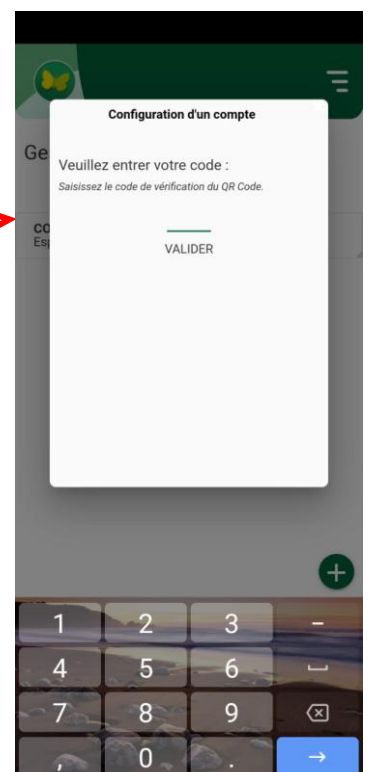

QR Code de configuration de l'application mobile

Pour générer votre QR code, définissez son code de vérification à 4 chiffres. Il vous sera demandé lors de la configuration de l'application mobile, sa durée de validité est de 10 minutes.

<https://0601193win...ation.net/pronote/mobile-parent.html>

Valider

JE TELECHARGE PRONOTE SUR LE TELEPHONE ET J'AJOUTE UN COMPTE EN CLIQUANT SUR LE BOUTON +

JE CLIQUE SUR « FLASHER LE QR CODE »

Un code un 4 chiffre est demandé (voir image plus haut)

Vous faites un code simple à retenir, 1234 par exemple. Ça ne sert qu'une fois.

Une fois le scan fait et le code tapé à l'aide du clavier votre compte est ajouté.