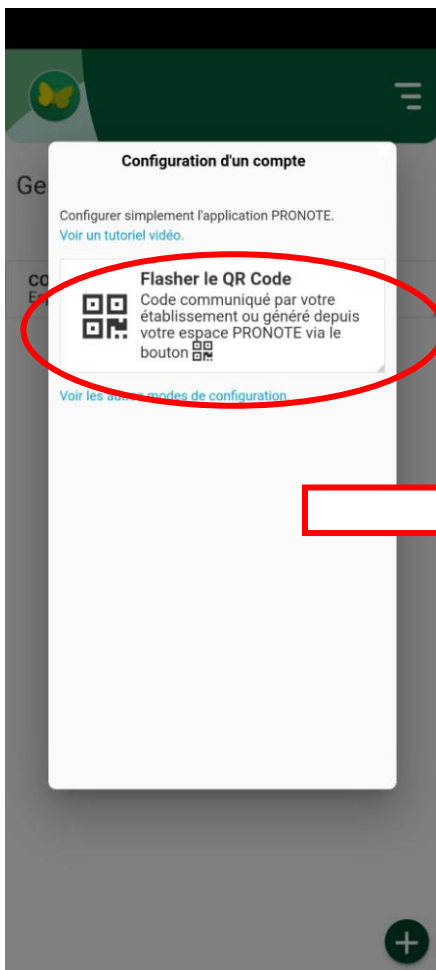

Relatif

À titre

COLLEGE CLAUDE DEBUSSY

Espace Parents M.ROBERT

Vie scolaire Communication

Travail à faire pour les prochains jours

aujourd'hui

Vous faites un code simple à retenir. **1234** par exemple. Ca ne sert qu'une fois

QR Code de configuration de l'application mobile

Pour générer votre QR code, définissez son code de vérification à 4 chiffres. Il vous sera demandé lors de la configuration de l'application mobile, sa durée de validité est de 10 minutes.

<https://0601193win...ation.net/pronote/mobile-parent.html>

Valider

JE TELECHARGE PRONOTE SUR LE TELEPHONE ET J'AJOUTE UN COMPTE EN CLIQUANT SUR LE BOUTON +

JE CLIQUE SUR « FLASHER LE QR CODE »

Un code un 4 chiffre est demandé (voir image plus haut)