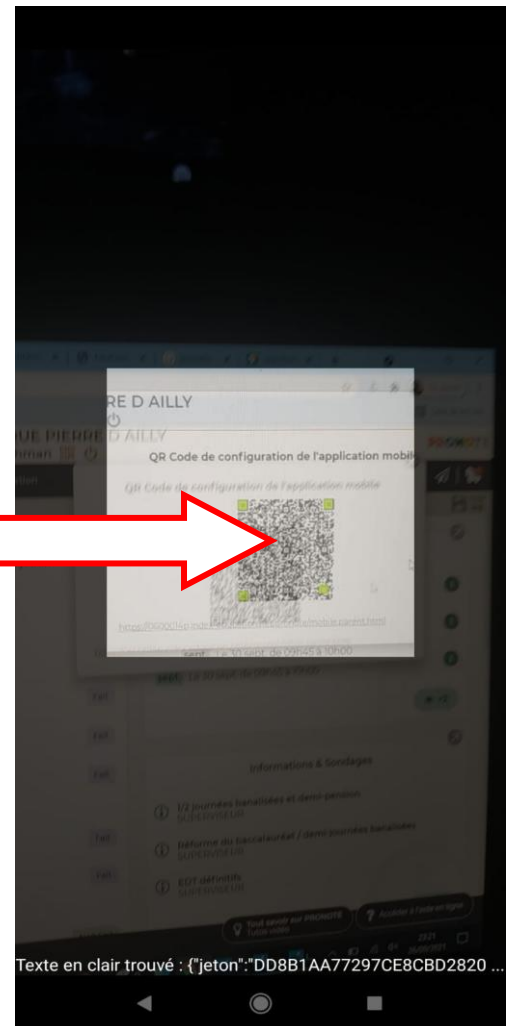

JE CLIQUE SUR LE QR CODE

COLLEGE CLAUDE DEBUSSY
Espace Parents -

Informations personnelles Cahier de textes Notes Compétences Résultats Vie scolaire Communication

Page d'accueil Précédente connexion le jeudi 16 septembre à 07h07

QR Code de configuration de l'application mobile

Pour générer votre QR code, définissez son code de vérification à 4 chiffres. Il vous sera demandé lors de la configuration de l'application mobile, sa durée de validité est de 10 minutes.

<https://0601193win...ation.net/pronote/mobile-parent.html>

Valider

JE TELECHARGE PRONOTE SUR LE TELEPHONE ET J'AJOUTE UN COMPTE EN CLIQUANT SUR LE BOUTON +

JE CLIQUE SUR « FLASHER LE QR CODE »

Un code un 4 chiffre est demandé (voir image plus haut)